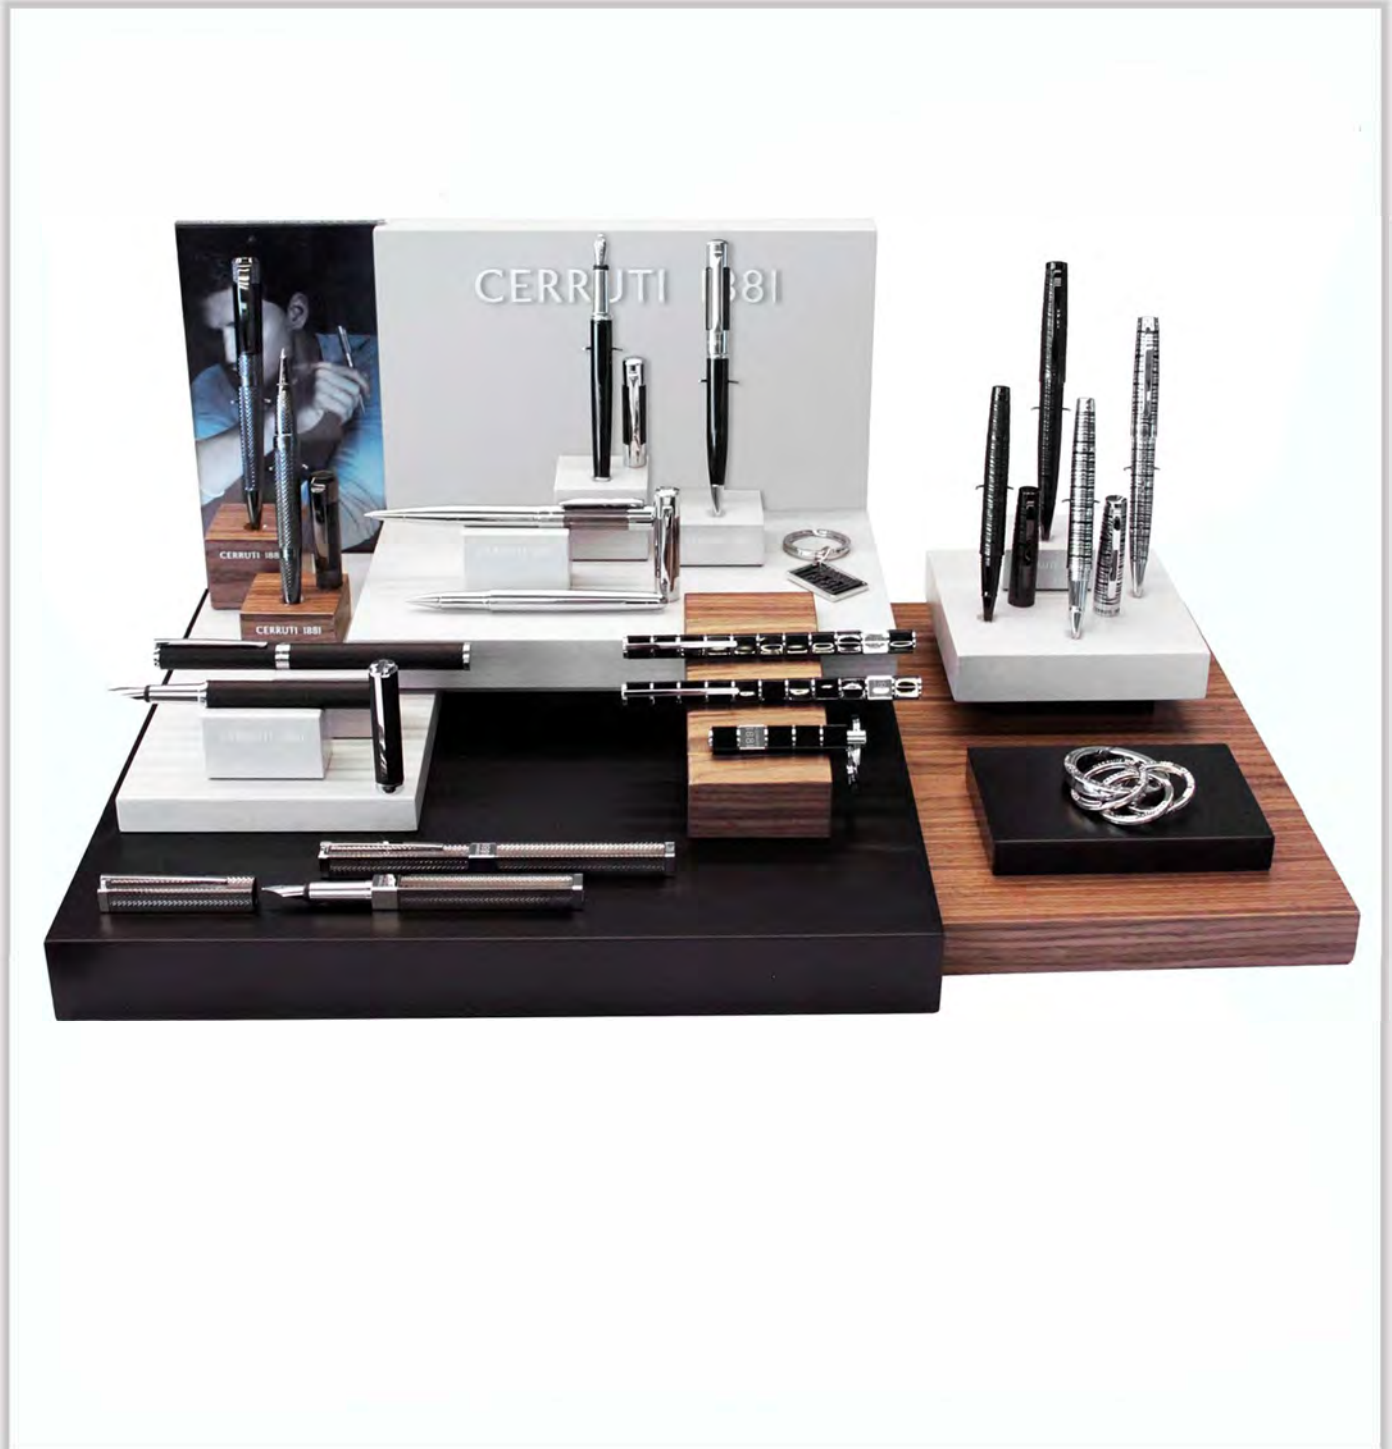

NSC2454A
PVP. 39 €

NSW2984A
PVP. 45€

NSN2014A
PVP 29 €

NSM4524P
PVP 29€

NSU7114A
PVP. 79€

NSS2564
PVP. 49€

CERRUTI 1881

SELECCIÓN IMPLANTACIÓN CON EXPOSITOR